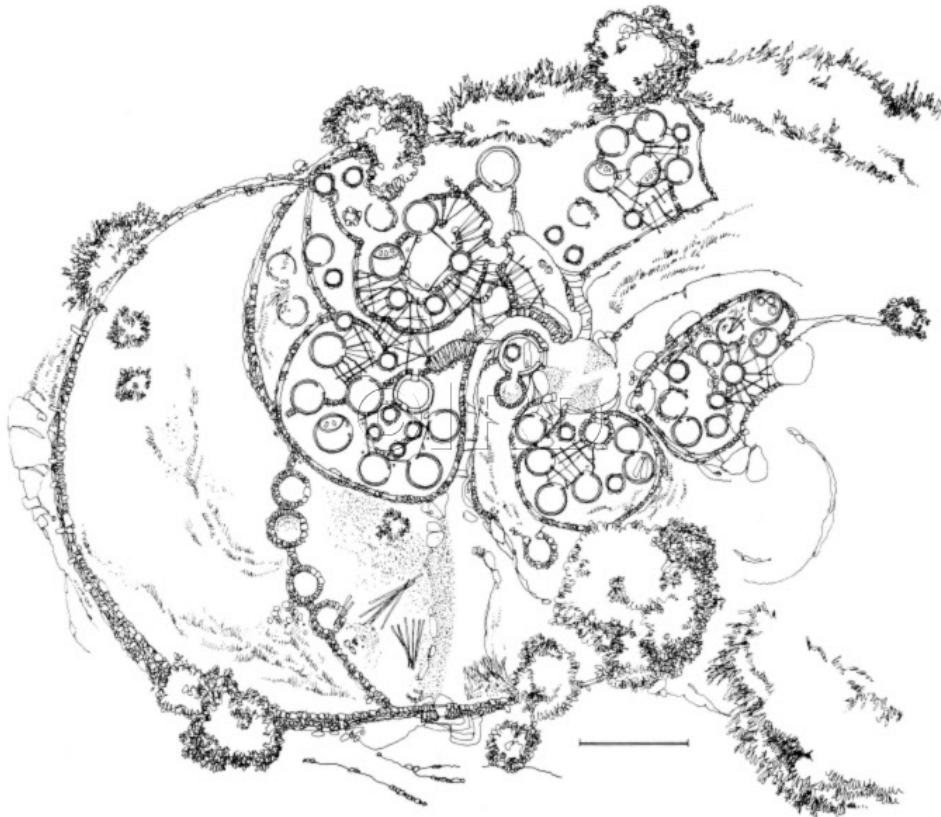

INDIGO

Photothèque de l'IRD

Institut
de recherche
pour le développement

Architectures du Cameroun

Document ID

44787

Reference

28966

Date

01/01/1979

Title

Architectures du Cameroun

Caption

Chefferie mofu de Douroum, 1979. Dessin de Christian Seignobos, géographe.

Author

Seignobos, Christian