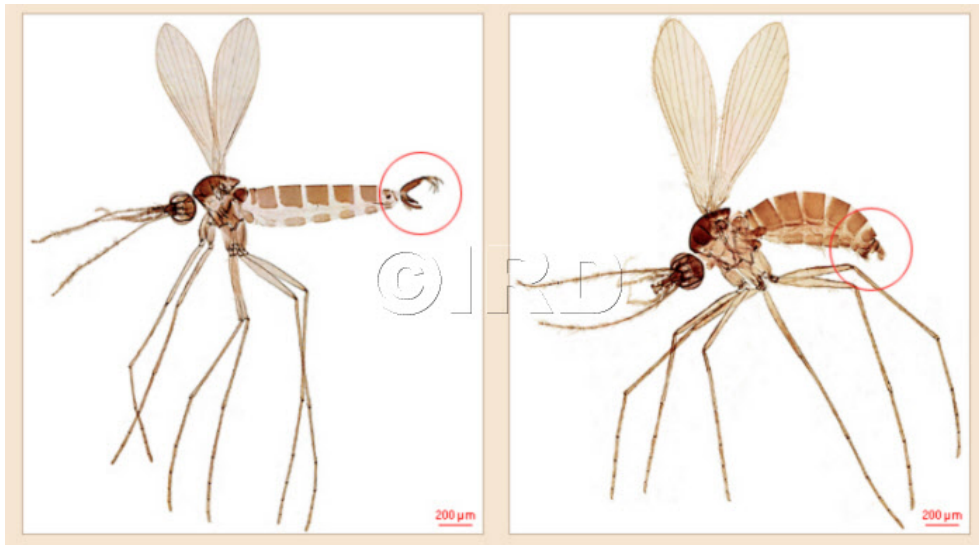

INDIGO

Photothèque de l'IRD

Institut
de recherche
pour le développement

Dessin d'un phlébotome, insecte vecteur responsable de la leishmaniose

ID document

60638

Référence

48285

Date

15/09/2011

Titre

Dessin d'un phlébotome, insecte vecteur responsable de la leishmaniose

Légende

Dessin d'un phlébotome, insecte vecteur responsable de la leishmaniose.

Auteur

IRD / IFAN