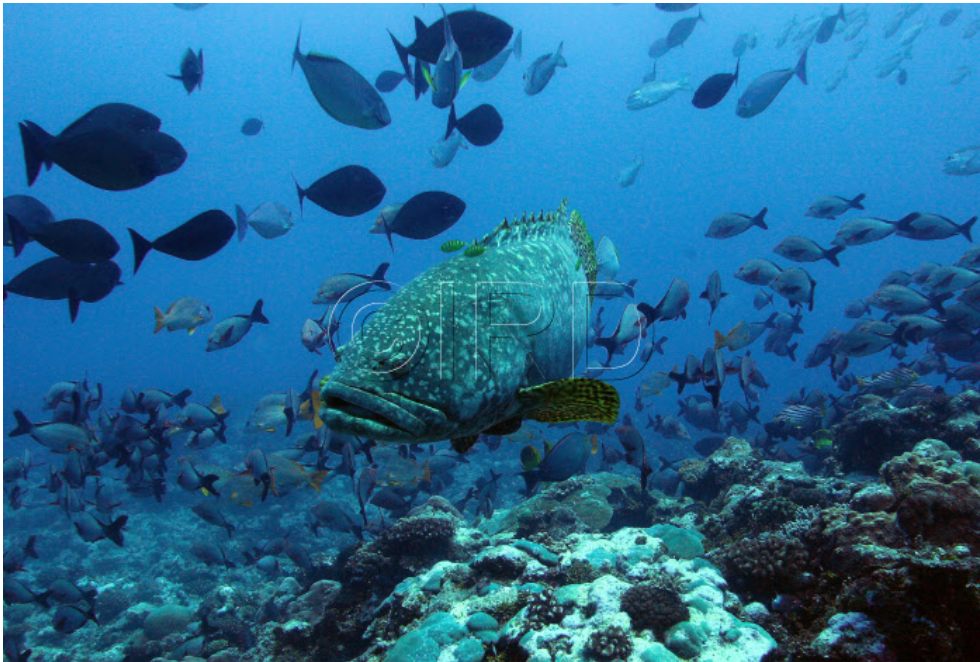

Doublon : Mérou géant des îles Eparses

ID document

73820

Référence

59565

Date

06/09/2014

Titre

Doublon : Mérou géant des îles Eparses

Légende

Mérou géant (*Epinephelus lanceolatus*) juvénile (nageoires encore jaunes) à Juan de Nova, rencontre qui est de plus en plus rare de nos jours. Au fond, un banc de vivaneaux (*Lutjanus gibbus* et quelques *Lutjanus monostigma*), en avant un banc de chirurgiens (*Naso hexacanthus*).