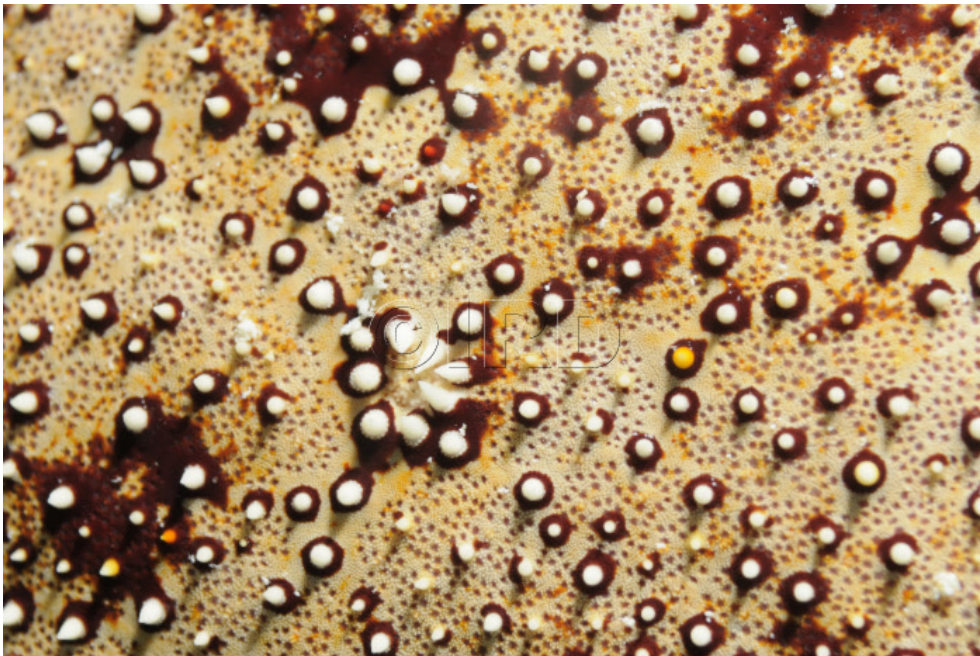

## Etoile de mer en Polynésie

ID document

61343

Référence

48824

Date

02/11/2011

Titre

Etoile de mer en Polynésie

Légende

Mission TUAM'2011 : Bioprospection dans l'archipel des Tuamotu (Fakarava, Polynésie Française)  
Gros plan sur l'étoile de mer *Culcita novaeguineae*.

Auteur

Bourgeois, Bertrand

Copyright

© IRD / B. Bourgeois

Instructions spéciales

Mots-clés

ECHINODERME, ETOILE DE MER, FAUNE SOUS-MARINE, FONDS MARINS