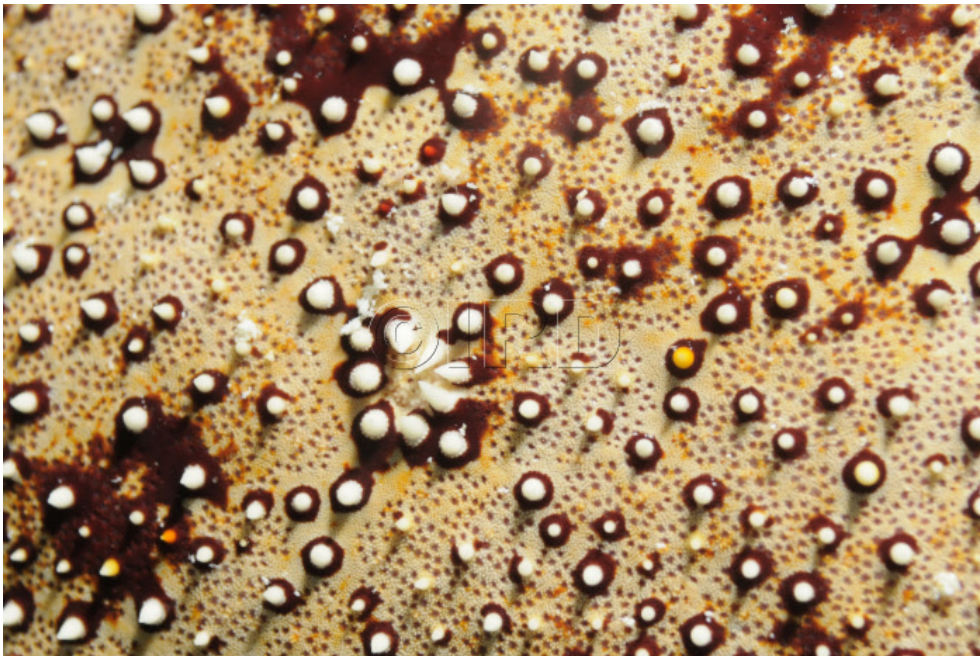

Etoile de mer en Polynésie

ID document

61343

Référence

48824

Date

02/11/2011

Titre

Etoile de mer en Polynésie

Légende

Mission TUAM'2011 : Bioprospection dans l'archipel des Tuamotu (Fakarava, Polynésie Française)
Gros plan sur l'étoile de mer *Culcita novaeguineae*.

Auteur

Bourgeois, Bertrand

Copyright

© IRD / B. Bourgeois

Instructions spéciales

Mots-clés

ECHINODERME, ETOILE DE MER, FAUNE SOUS-MARINE, FONDS MARINS