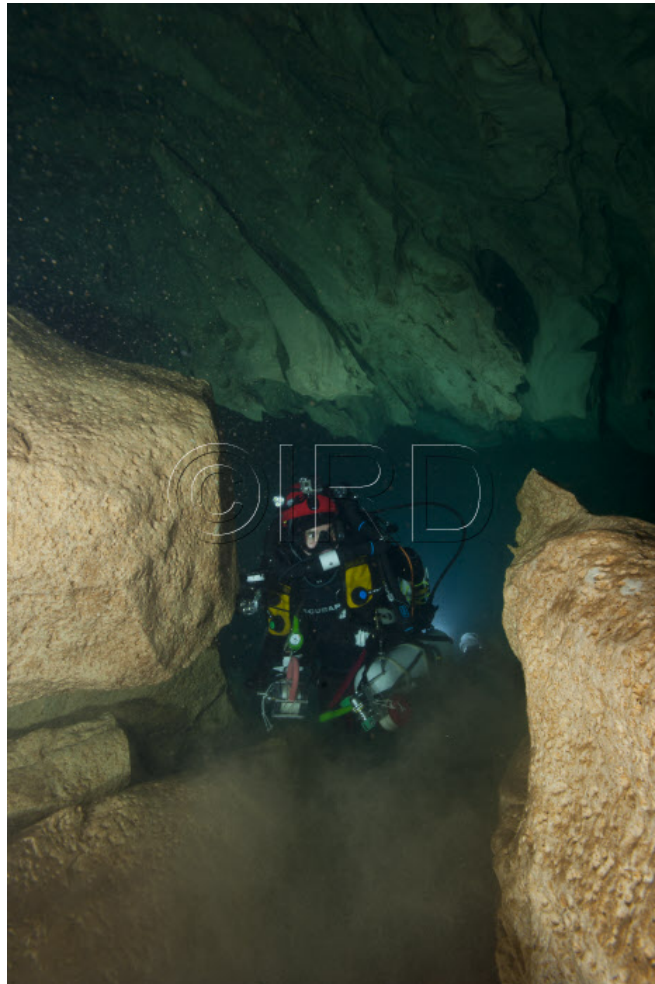

INDIGO

Photothèque de l'IRD

Institut
de recherche
pour le développement

Lengguru 2014 : Exploration des karsts noyés

Document ID

72098

Reference

58284

Date

20/10/2014

Title

Lengguru 2014 : Exploration des karsts noyés

Caption

Exploration des karsts noyés du massif de Lengguru en plongée spéleo avec recycleur en circuit fermé (CCR) : topographie et prélèvements - Grotte Wababoko, entre le village d'Urisa et le lac Sewiki - Expédition Lengguru 2014 - Papouasie occidentale - Indonésie