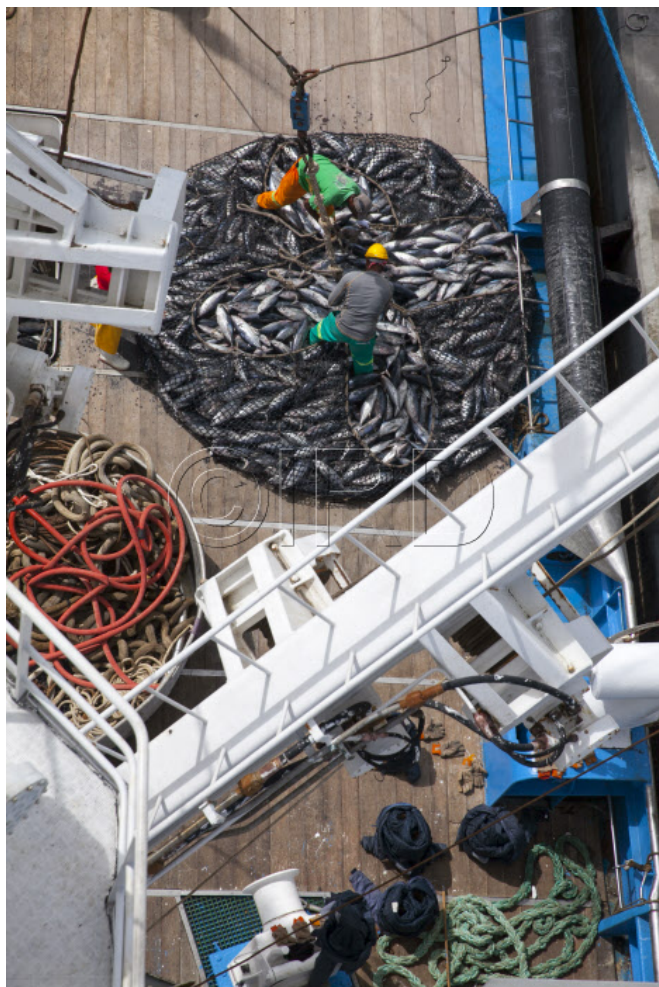

Pêche industrielle, Seychelles

ID document

77658

Référence

63133

Date

26/12/2016

Titre

Pêche industrielle, Seychelles

Légende

Débarque de thon congelé à bord d'un thonier-senseur industriel dans le port de pêche de Victoria, Mahé.

Auteur

Vergoz, Thibaut

Copyright

©IRD - Thibaut Vergoz

Instructions spéciales