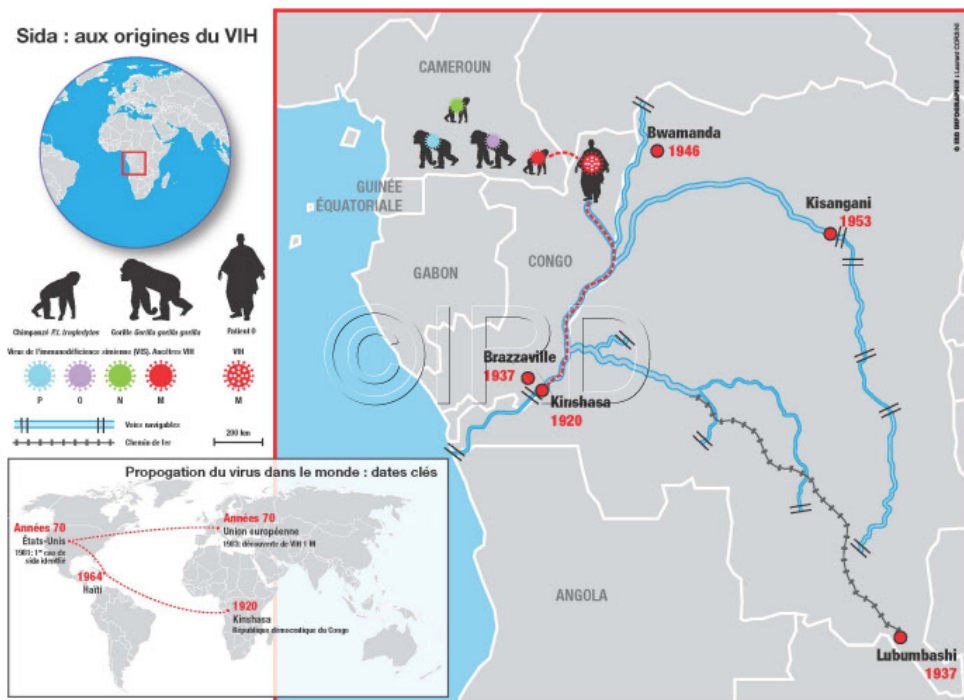

## Schéma sur les origines du VIH

Document ID

73174

Reference

59146

Date

21/07/2015

Title

Schéma sur les origines du VIH

Caption

Propagation du virus du sida en Afrique de l'Ouest.

Author

Corsini, Laurent

Copyright

©IRD

Special instructions

Keywords

CARTOGRAPHIE, HIV, SIDA, VIRUS