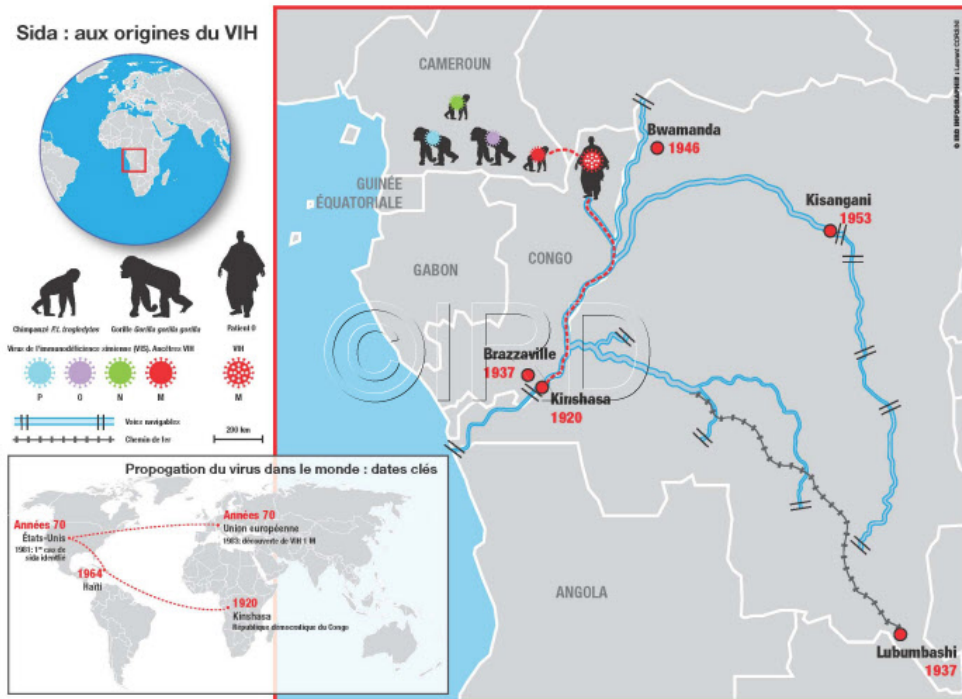

Schéma sur les origines du VIH

Document ID

73174

Reference

59146

Date

21/07/2015

Title

Schéma sur les origines du VIH

Caption

Propagation du virus du sida en Afrique de l'Ouest.

Author

Corsini, Laurent

Copyright

©IRD

Special instructions

Keywords

CARTOGRAPHIE, HIV, SIDA, VIRUS